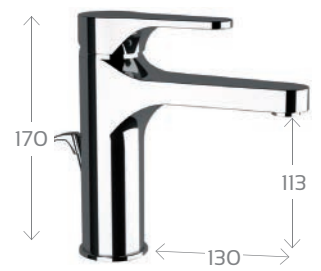

Rubinetteria

Surf

Surf

rubinetterie
MARIANI

Surf

MONOCOMANDO LAVABO SURF 272-S010

Materiale Ottone
Finiture Cromo
Specifiche Dotato di cartuccia a dischi ceramici. Con scarico.

272-S010 Cromo

MONOCOMANDO LAVABO MAGNUM SURF 272-S011

Materiale Ottone
Finiture Cromo
Specifiche Dotato di cartuccia a dischi ceramici. Con scarico.

272-S011 Cromo

MONOCOMANDO BIDET SURF 272-S020

Materiale Ottone
Finiture Cromo
Specifiche Dotato di cartuccia a dischi ceramici. Con scarico.

272-S020 Cromo

MISCELATORE VASCA ESTERNO C/ ACCESSORI SURF 272-S030

Materiale Ottone
Finiture Cromo
Specifiche Dotato di cartuccia a dischi ceramici

272-S030 Cromo

MONOCOMANDO INCASSO DOCCIA SURF 272-S040

Materiale Ottone
Finiture Cromo
Specifiche Dotato di cartuccia a dischi ceramici

272-S040 Cromo

MONOCOMANDO INCASSO C/ DEVIATORE SURF 272-S045

Materiale Ottone
Finiture Cromo
Specifiche Dotato di cartuccia a dischi ceramici